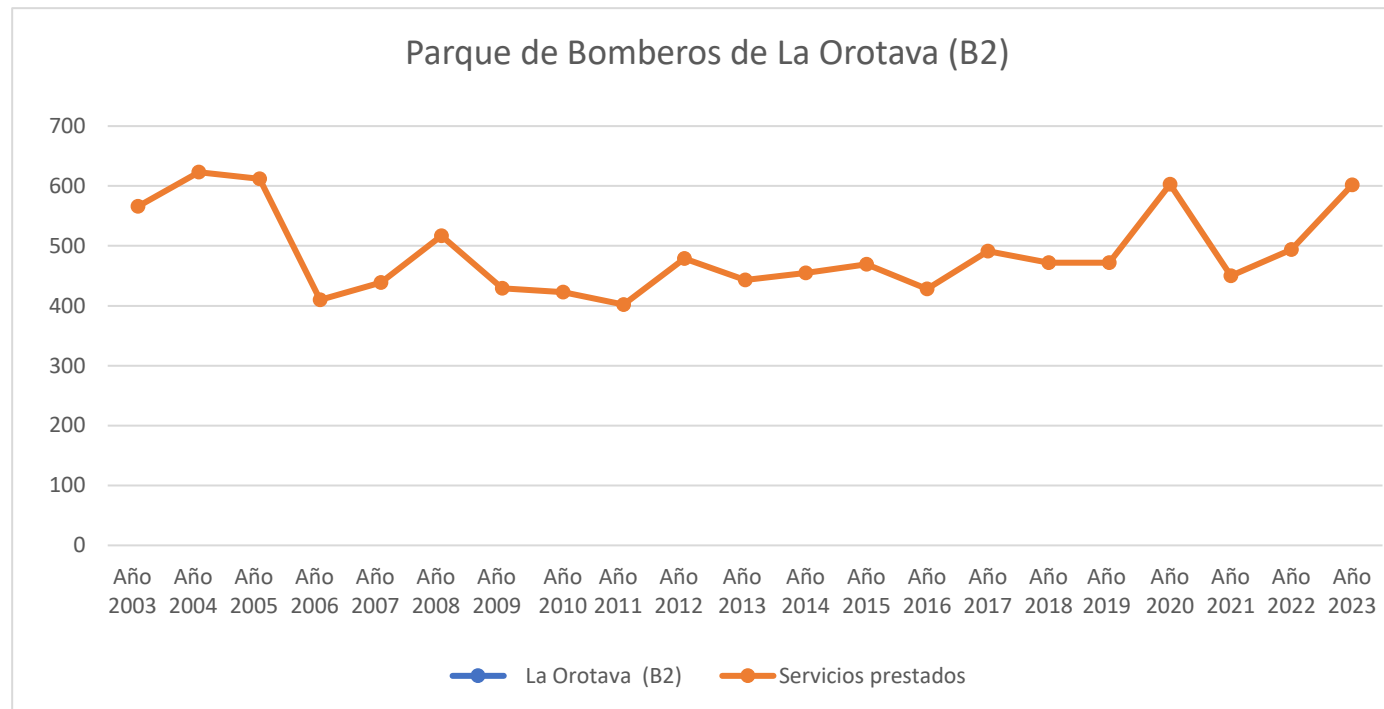

CONSORCIO DE PREVENCIÓN, EXTINCIÓN DE INCENDIOS
Y SALVAMENTO DE LA ISLA DE TENERIFE