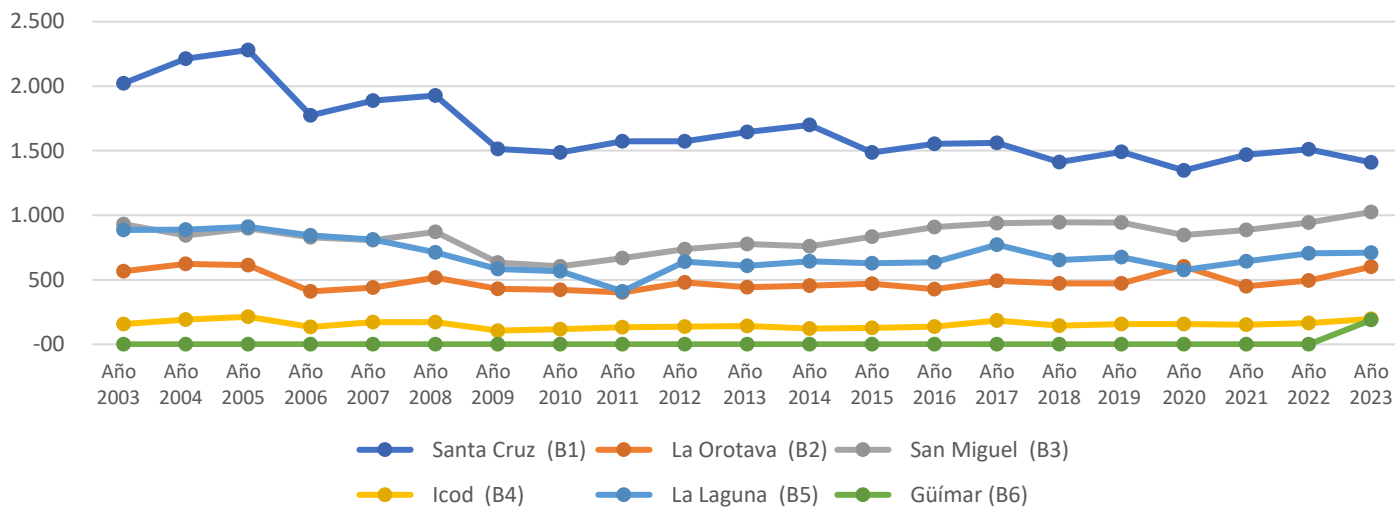

CONSORCIO DE PREVENCIÓN, EXTINCIÓN DE INCENDIOS
Y SALVAMENTO DE LA ISLA DE TENERIFE

1195_ESTADÍSTICA PARA VALORAR EL GRADO DE CUMPLIMIENTO Y CALIDAD DE LOS SERVICIOS PÚBLICOS

SERVICIOS PRESTADOS POR LOS PARQUES PROFESIONALES DEL CONSORCIO, AÑOS 2003-2023

SERVICIOS PRESTADOS POR LOS PARQUES PROFESIONALES DEL CONSORCIO, AÑOS 2003-2023																					
Parques	Año																				
	2003	2004	2005	2006	2007	2008	2009	2010	2011	2012	2013	2014	2015	2016	2017	2018	2019	2020	2021	2022	2023
Santa Cruz	2.021	2.212	2.280	1.773	1.887	1.927	1.514	1.487	1.574	1.574	1.645	1.699	1.486	1.553	1.561	1.412	1.491	1.347	1.469	1.512	1.409
La Orotava	566	623	612	410	439	517	429	423	402	479	443	455	469	428	491	472	472	603	450	494	602
San Miguel	930	843	898	830	807	871	634	604	667	737	777	759	833	908	939	945	942	847	886	944	1.025
Icod	156	191	213	134	171	171	106	116	133	136	142	121	128	136	184	145	156	156	153	164	197
La Laguna	885	888	910	843	811	712	584	566	411	641	609	644	628	636	771	654	674	576	644	705	710
Güímar	-	-	-	-	-	-	-	-	-	-	-	-	-	-	-	-	-	-	-	-	188
Total	4.558	4.757	4.913	3.856	4.115	4.198	3.281	3.196	3.187	3.567	3.616	3.678	3.544	3.661	3.946	3.628	3.735	3.529	3.602	3.819	4.131

CONSORCIO DE PREVENCIÓN, EXTINCIÓN DE INCENDIOS
Y SALVAMENTO DE LA ISLA DE TENERIFE

Servicios Prestados en todos los parques 2003-2023