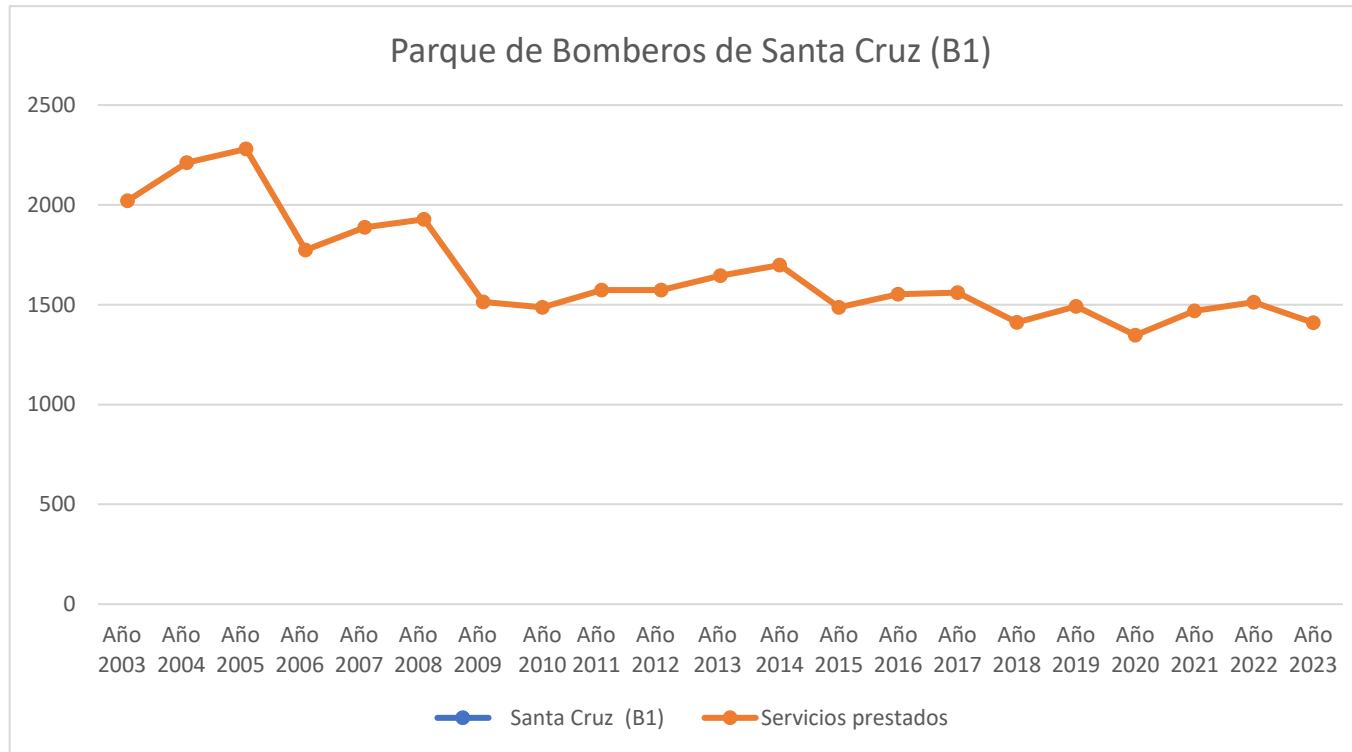

CONSORCIO DE PREVENCIÓN, EXTINCIÓN DE INCENDIOS
Y SALVAMENTO DE LA ISLA DE TENERIFE

Gráficas por Parque de Bomberos