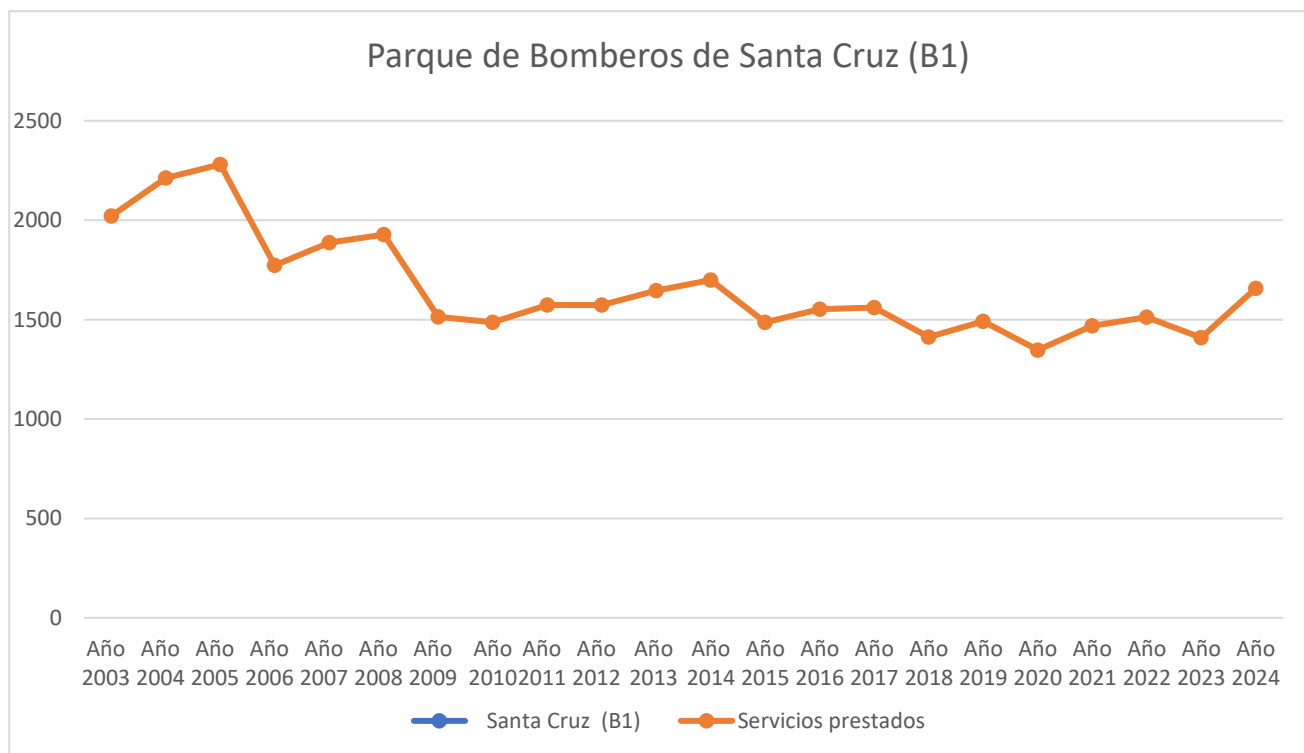

CONSORCIO DE PREVENCIÓN, EXTINCIÓN DE INCENDIOS
Y SALVAMENTO DE LA ISLA DE TENERIFE

Gráficas por Parque de Bomberos