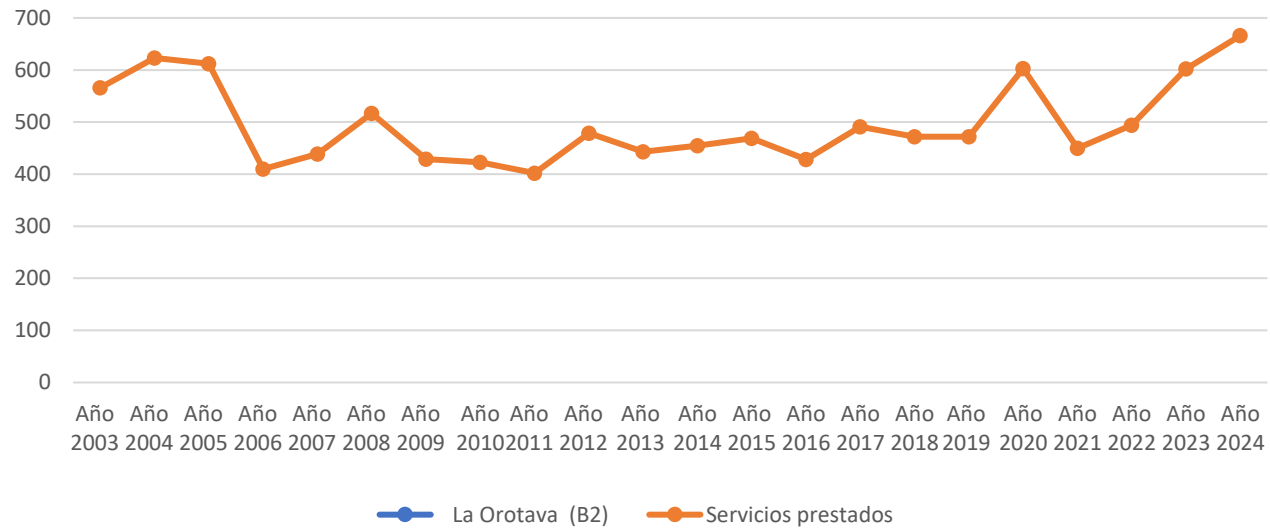

CONSORCIO DE PREVENCIÓN, EXTINCIÓN DE INCENDIOS
Y SALVAMENTO DE LA ISLA DE TENERIFE

Parque de Bomberos de La Orotava (B2)