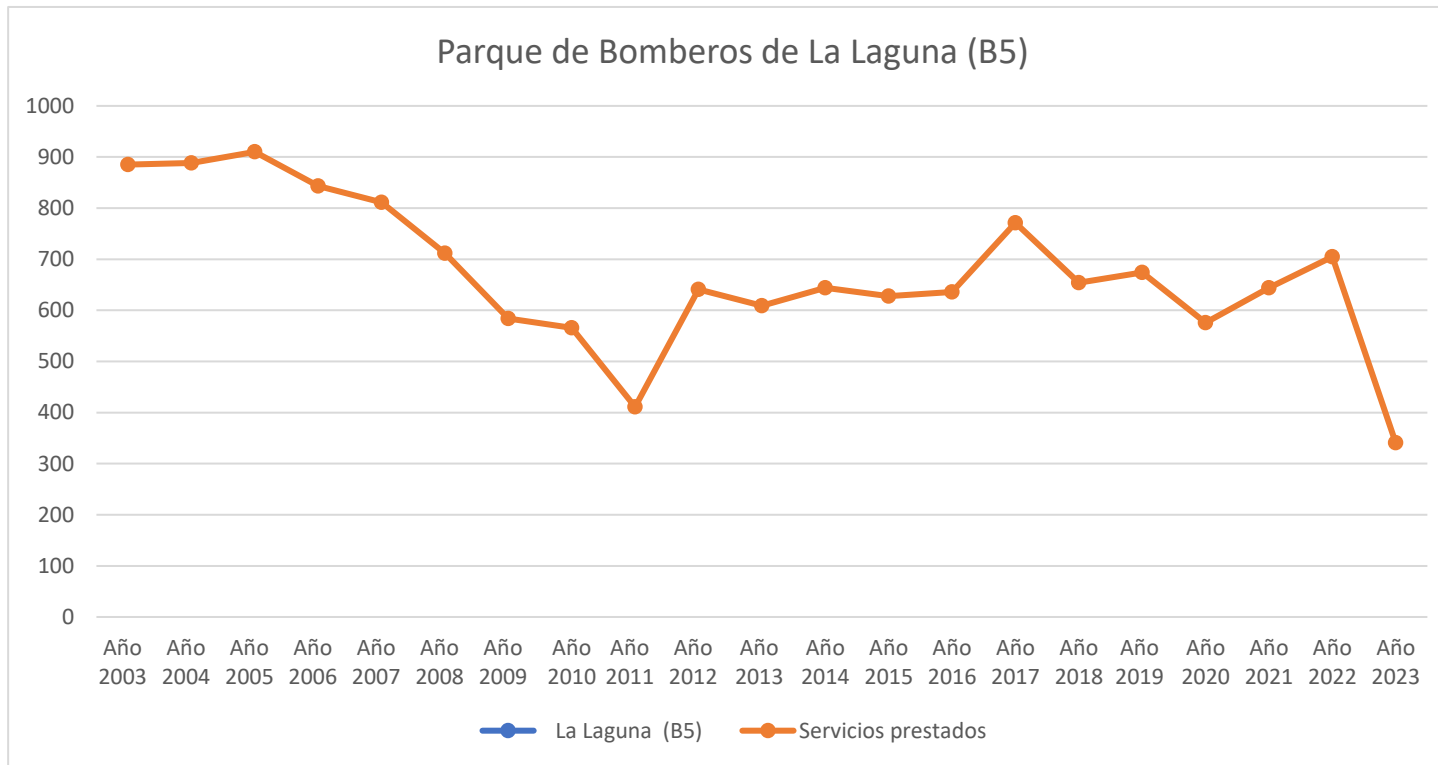

CONSORCIO DE PREVENCIÓN, EXTINCIÓN DE INCENDIOS
Y SALVAMENTO DE LA ISLA DE TENERIFE