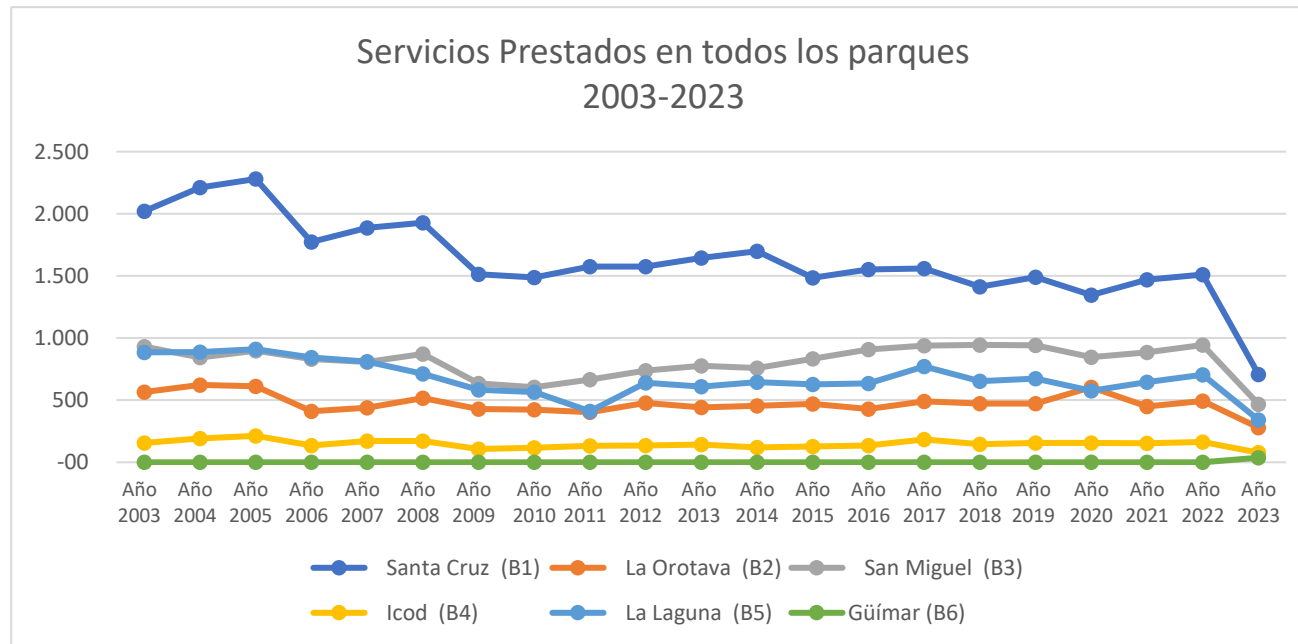

CONSORCIO DE PREVENCIÓN, EXTINCIÓN DE INCENDIOS
Y SALVAMENTO DE LA ISLA DE TENERIFE

1195_ESTADÍSTICA PARA VALORAR EL GRADO DE CUMPLIMIENTO Y CALIDAD DE LOS SERVICIOS PÚBLICOS

SERVICIOS PRESTADOS POR LOS PARQUES PROFESIONALES DEL CONSORCIO, AÑOS 2003-2023

SERVICIOS PRESTADOS POR LOS PARQUES PROFESIONALES DEL CONSORCIO, AÑOS 2003-2023																					
Parques	Año																				
	2003	2004	2005	2006	2007	2008	2009	2010	2011	2012	2013	2014	2015	2016	2017	2018	2019	2020	2021	2022	2023
Santa Cruz	2.021	2.212	2.280	1.773	1.887	1.927	1.514	1.487	1.574	1.574	1.645	1.699	1.486	1.553	1.561	1.412	1.491	1.347	1.469	1.512	708
La Orotava	566	623	612	410	439	517	429	423	402	479	443	455	469	428	491	472	472	603	450	494	279
San Miguel	930	843	898	830	807	871	634	604	667	737	777	759	833	908	939	945	942	847	886	944	468
Icod	156	191	213	134	171	171	106	116	133	136	142	121	128	136	184	145	156	156	153	164	78
La Laguna	885	888	910	843	811	712	584	566	411	641	609	644	628	636	771	654	674	576	644	705	341
Güímar	-	-	-	-	-	-	-	-	-	-	-	-	-	-	-	-	-	-	-	-	37
Total	4.558	4.757	4.913	3.856	4.115	4.198	3.281	3.196	3.187	3.567	3.616	3.678	3.544	3.661	3.946	3.628	3.735	3.529	3.602	3.819	1.911

CONSORCIO DE PREVENCIÓN, EXTINCIÓN DE INCENDIOS
Y SALVAMENTO DE LA ISLA DE TENERIFE