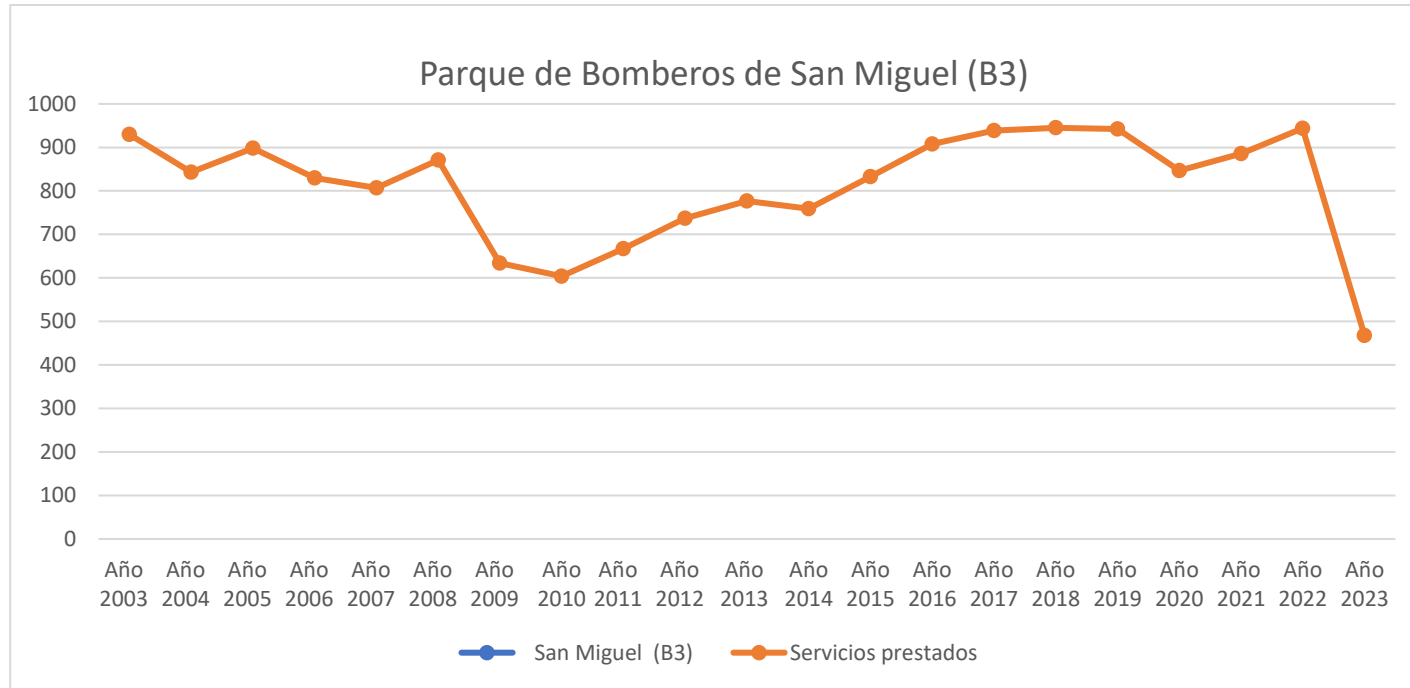

CONSORCIO DE PREVENCIÓN, EXTINCIÓN DE INCENDIOS
Y SALVAMENTO DE LA ISLA DE TENERIFE