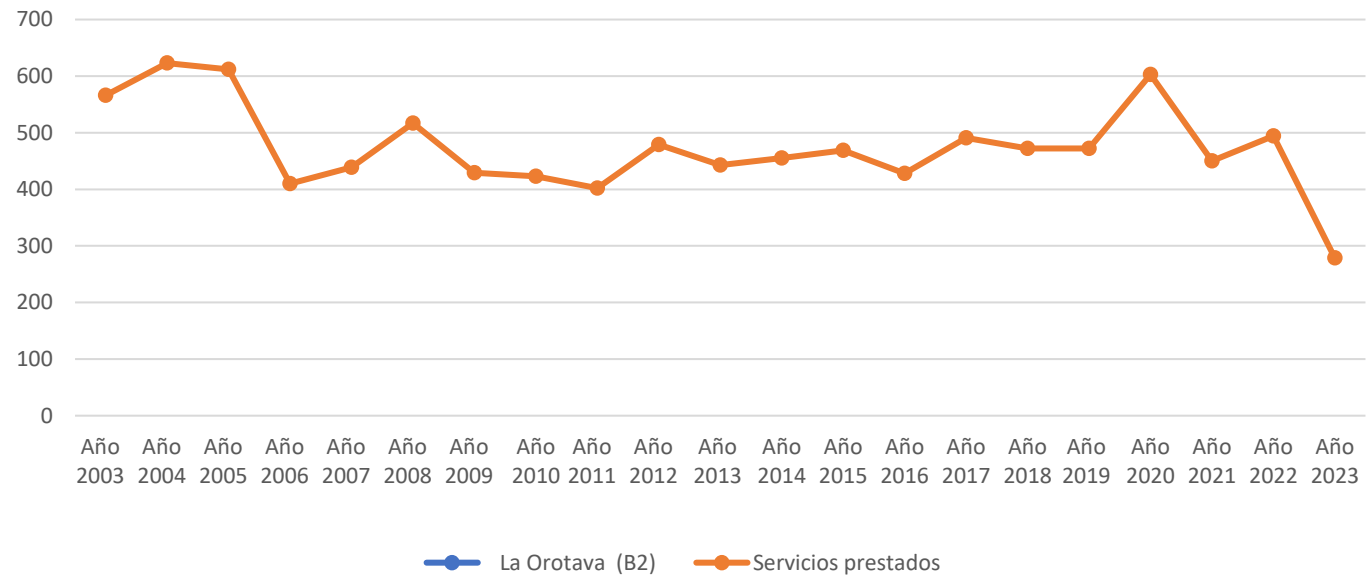

CONSORCIO DE PREVENCIÓN, EXTINCIÓN DE INCENDIOS
Y SALVAMENTO DE LA ISLA DE TENERIFE

Parque de Bomberos de La Orotava (B2)