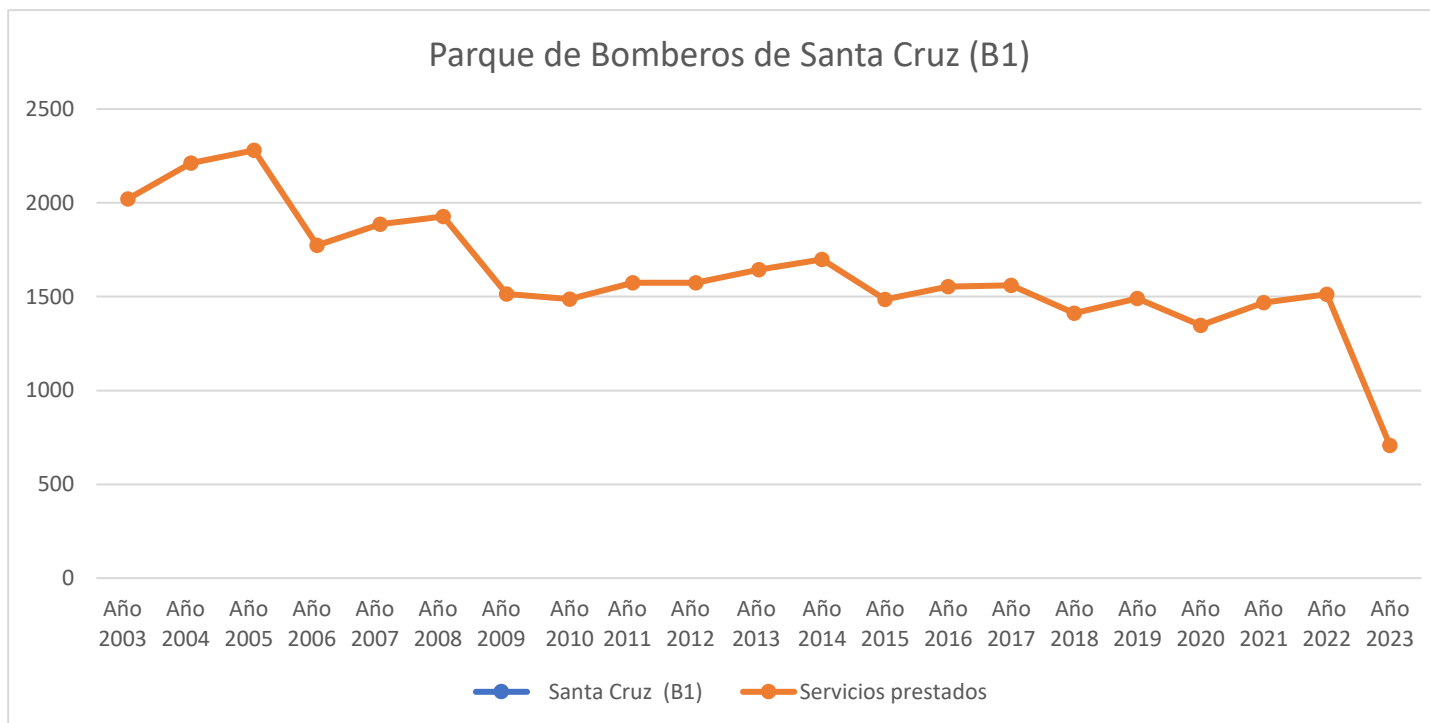

CONSORCIO DE PREVENCIÓN, EXTINCIÓN DE INCENDIOS
Y SALVAMENTO DE LA ISLA DE TENERIFE

Gráficas por Parque de Bomberos