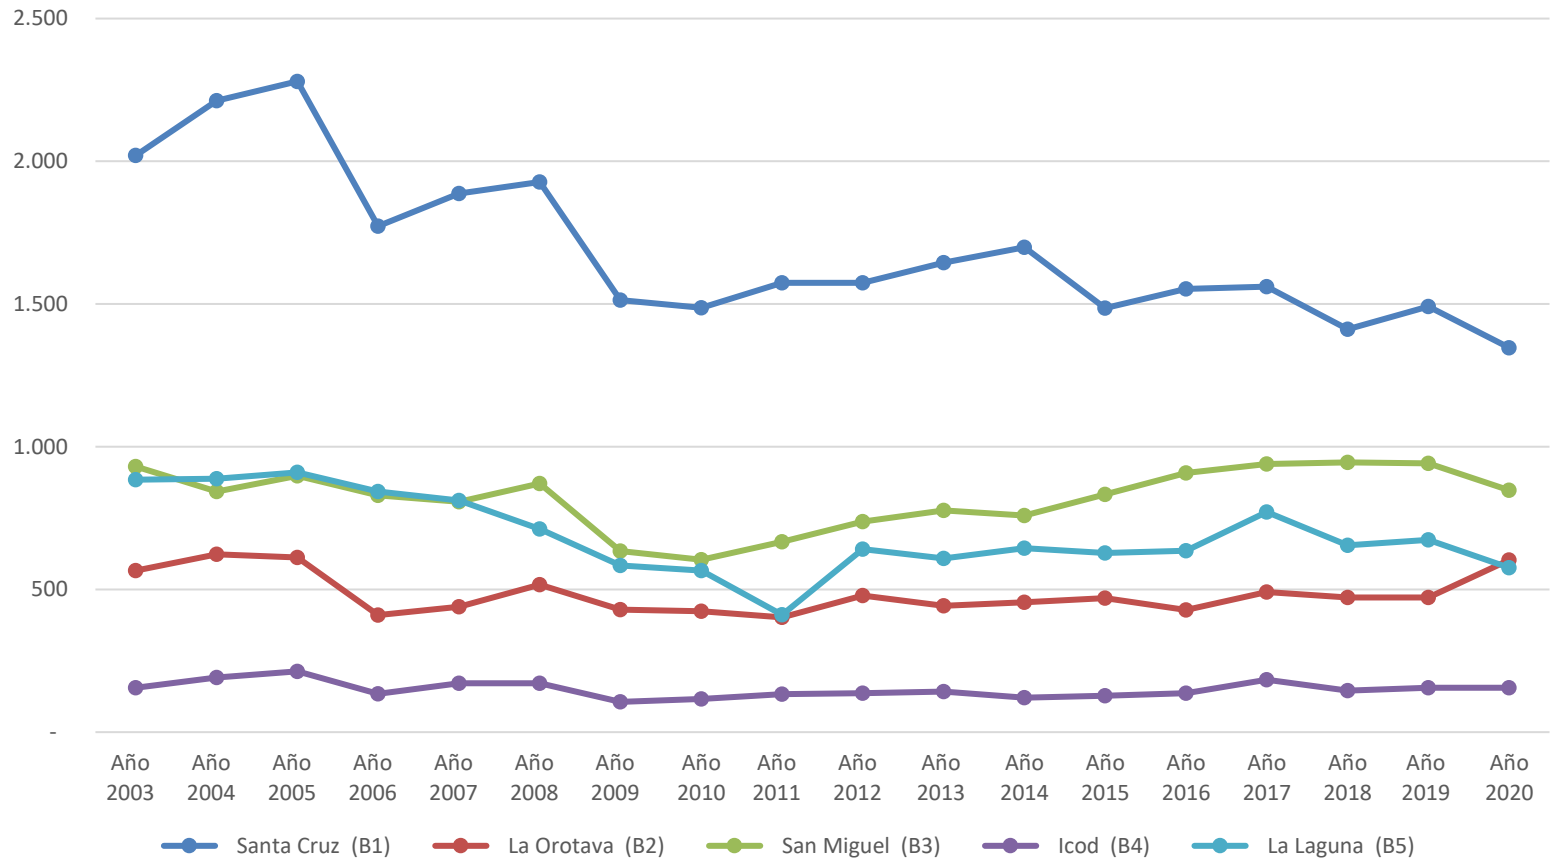

CONSORCIO DE PREVENCIÓN, EXTINCIÓN DE INCENDIOS
Y SALVAMENTO DE LA ISLA DE TENERIFE

1195_ESTADÍSTICA PARA VALORAR EL GRADO DE CUMPLIMIENTO Y CALIDAD DE LOS SERVICIOS PÚBLICOS

SERVICIOS PRESTADOS POR LOS PARQUES PROFESIONALES DEL CONSORCIO, AÑOS 2003-2020

SERVICIOS PRESTADOS POR LOS PARQUES PROFESIONALES DEL CONSORCIO, AÑOS 2003-2020																		
Parques	Año																	
	2003	2004	2005	2006	2007	2008	2009	2010	2011	2012	2013	2014	2015	2016	2017	2018	2019	2020
Santa Cruz	2.021	2.212	2.280	1.773	1.887	1.927	1.514	1.487	1.574	1.574	1.645	1.699	1.486	1.553	1.561	1.412	1.491	1.347
La Orotava	566	623	612	410	439	517	429	423	402	479	443	455	469	428	491	472	472	603
San Miguel	930	843	898	830	807	871	634	604	667	737	777	759	833	908	939	945	942	847
Icod	156	191	213	134	171	171	106	116	133	136	142	121	128	136	184	145	156	156
La Laguna	885	888	910	843	811	712	584	566	411	641	609	644	628	636	771	654	674	576
Total	4.558	4.757	4.913	3.856	4.115	4.198	3.281	3.196	3.187	3.567	3.616	3.678	3.544	3.661	3.946	3.628	3.735	3.529

CONSORCIO DE PREVENCIÓN, EXTINCIÓN DE INCENDIOS
Y SALVAMENTO DE LA ISLA DE TENERIFE

Servicios Prestados en todos los parques 2003-2020