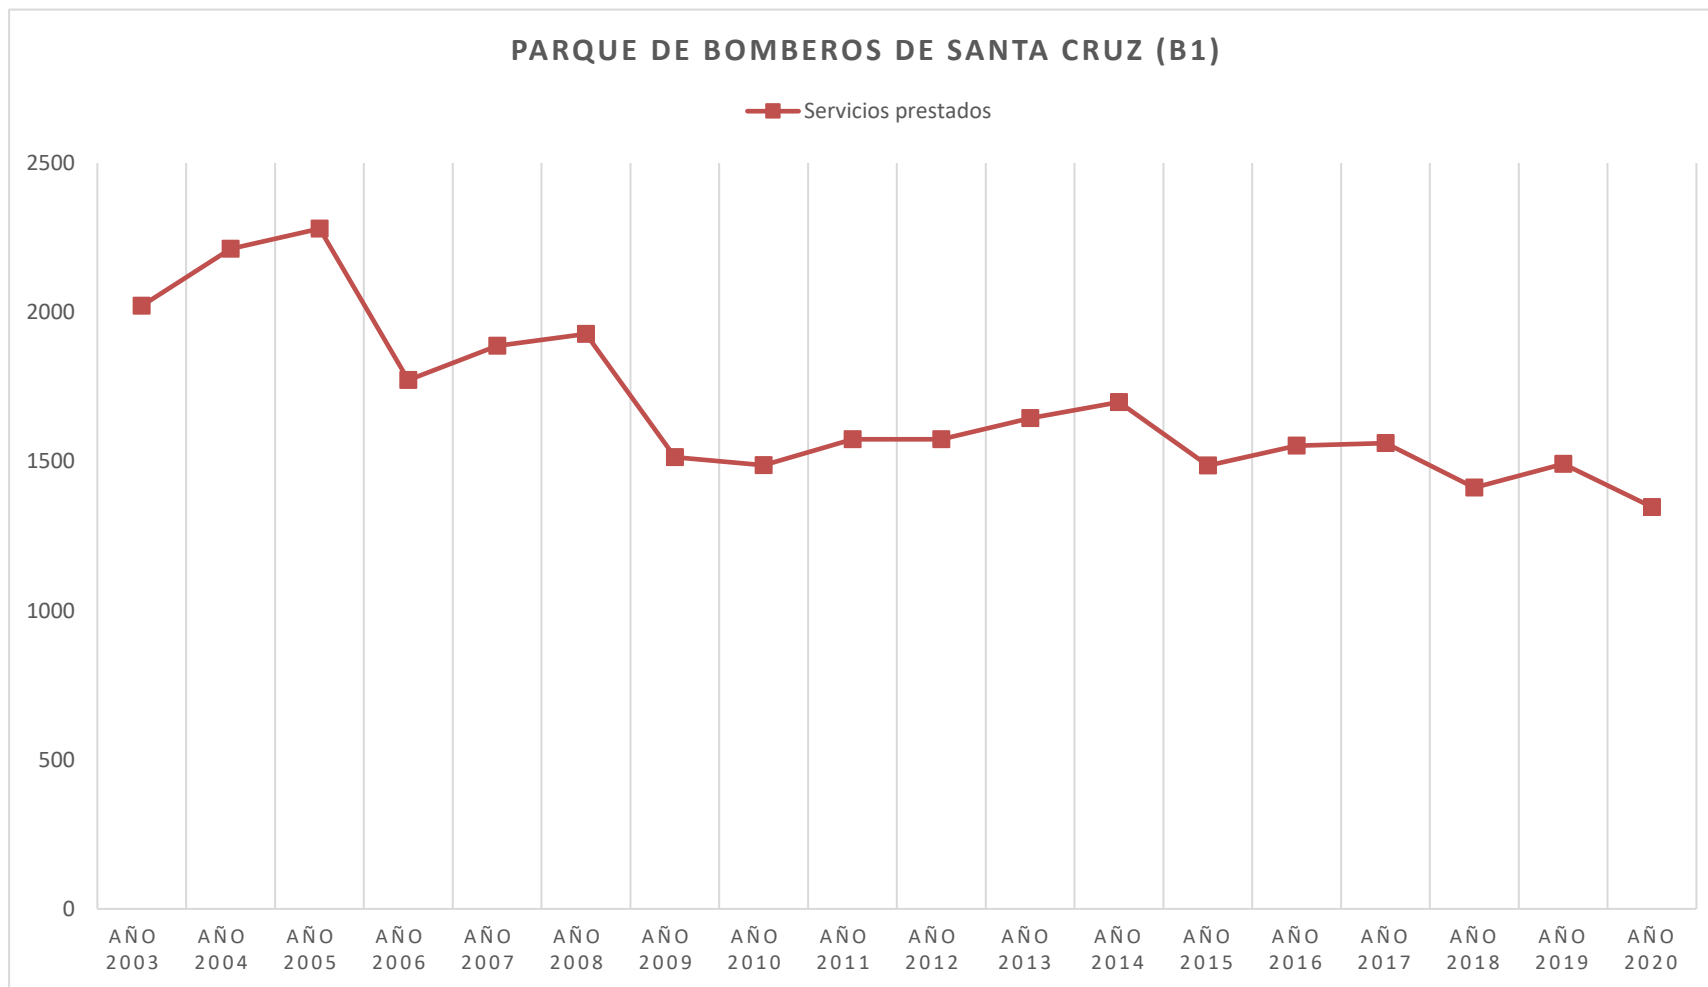

CONSORCIO DE PREVENCIÓN, EXTINCIÓN DE INCENDIOS
Y SALVAMENTO DE LA ISLA DE TENERIFE

Gráficas por Parque de Bomberos