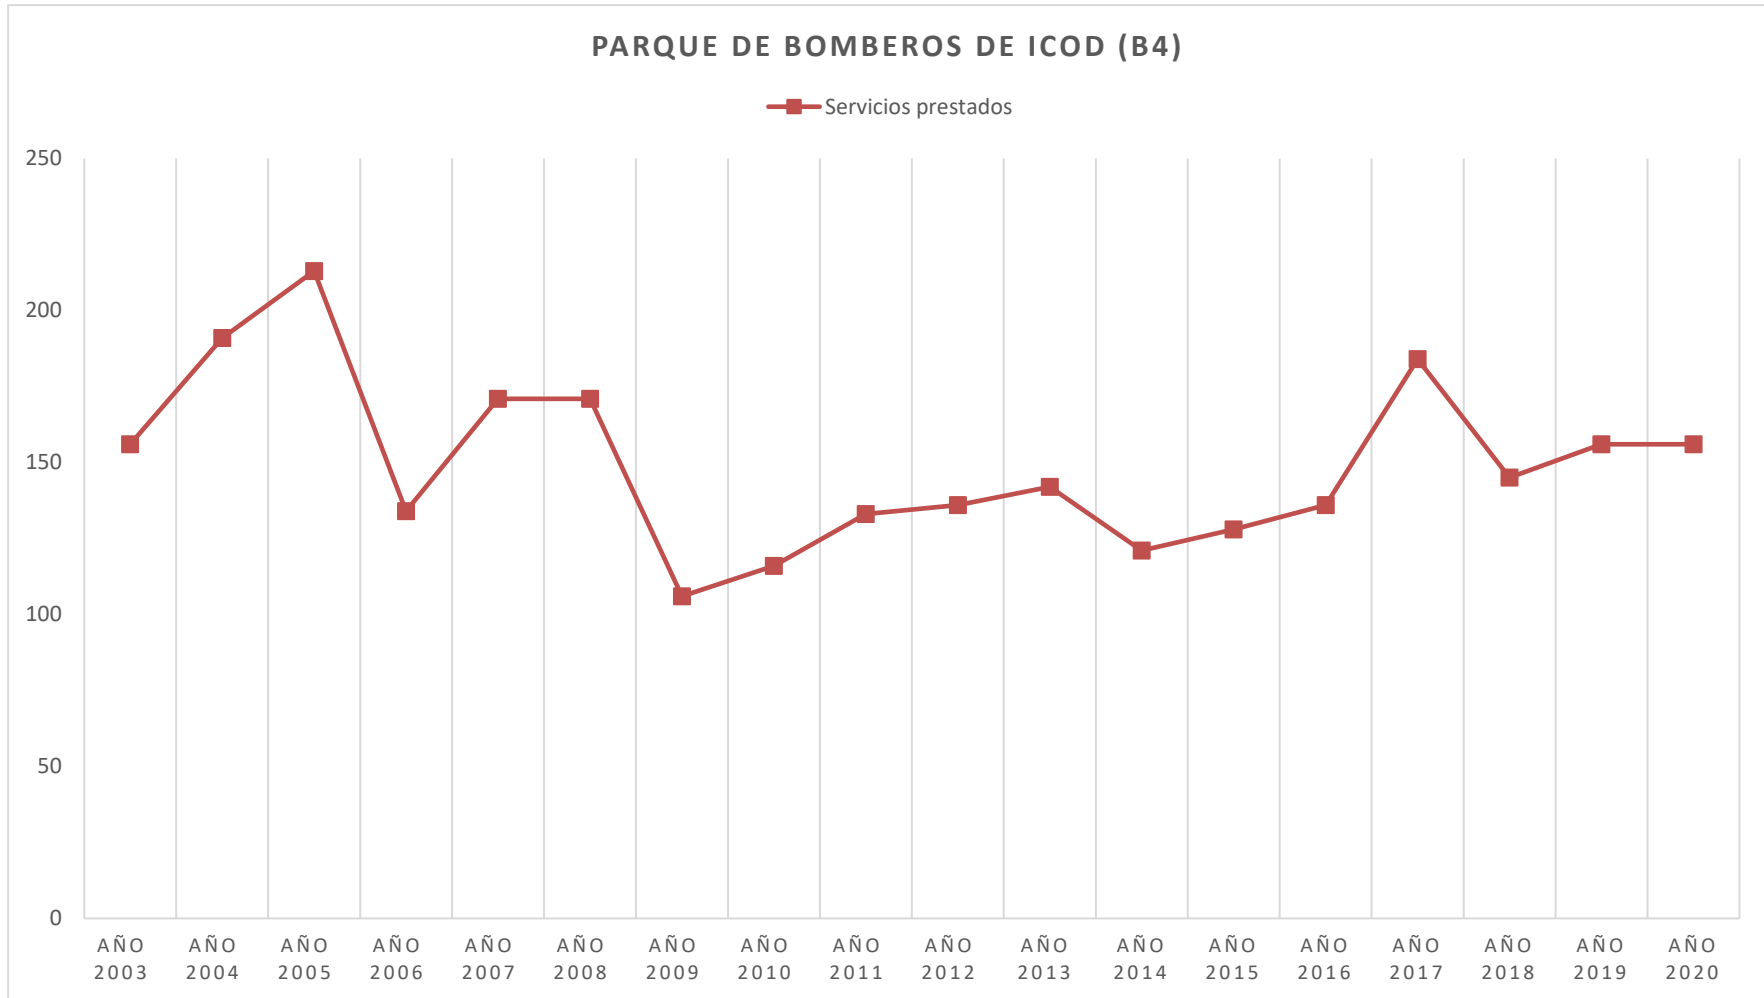

CONSORCIO DE PREVENCIÓN, EXTINCIÓN DE INCENDIOS
Y SALVAMENTO DE LA ISLA DE TENERIFE

PARQUE DE BOMBEROS DE ICOD (B4)

■ Servicios prestados